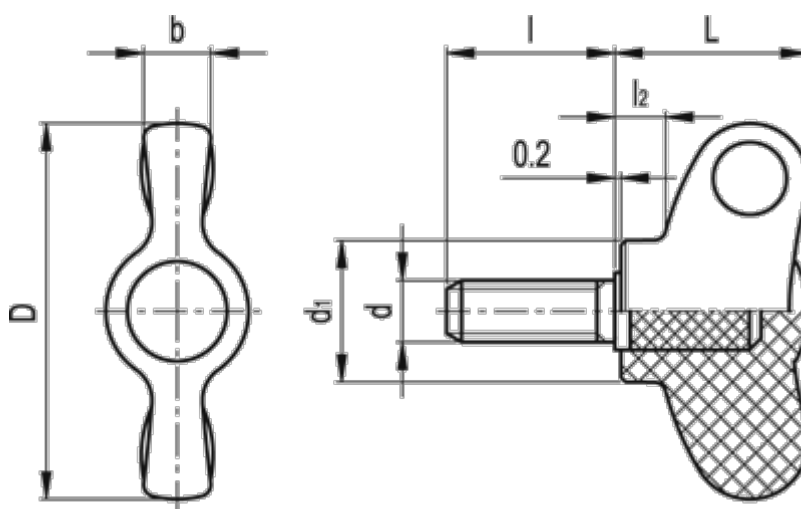

Varenummer: 2302008613
Beskrivelse: E+G Vingskrue
CWN.32 p-M6x20

Mål

b	= 6.0
D	= 32
d1	= 12.0
d 6g	= M6
G	= 11
l	= 20
L	= 16.5
l2	= 3.5